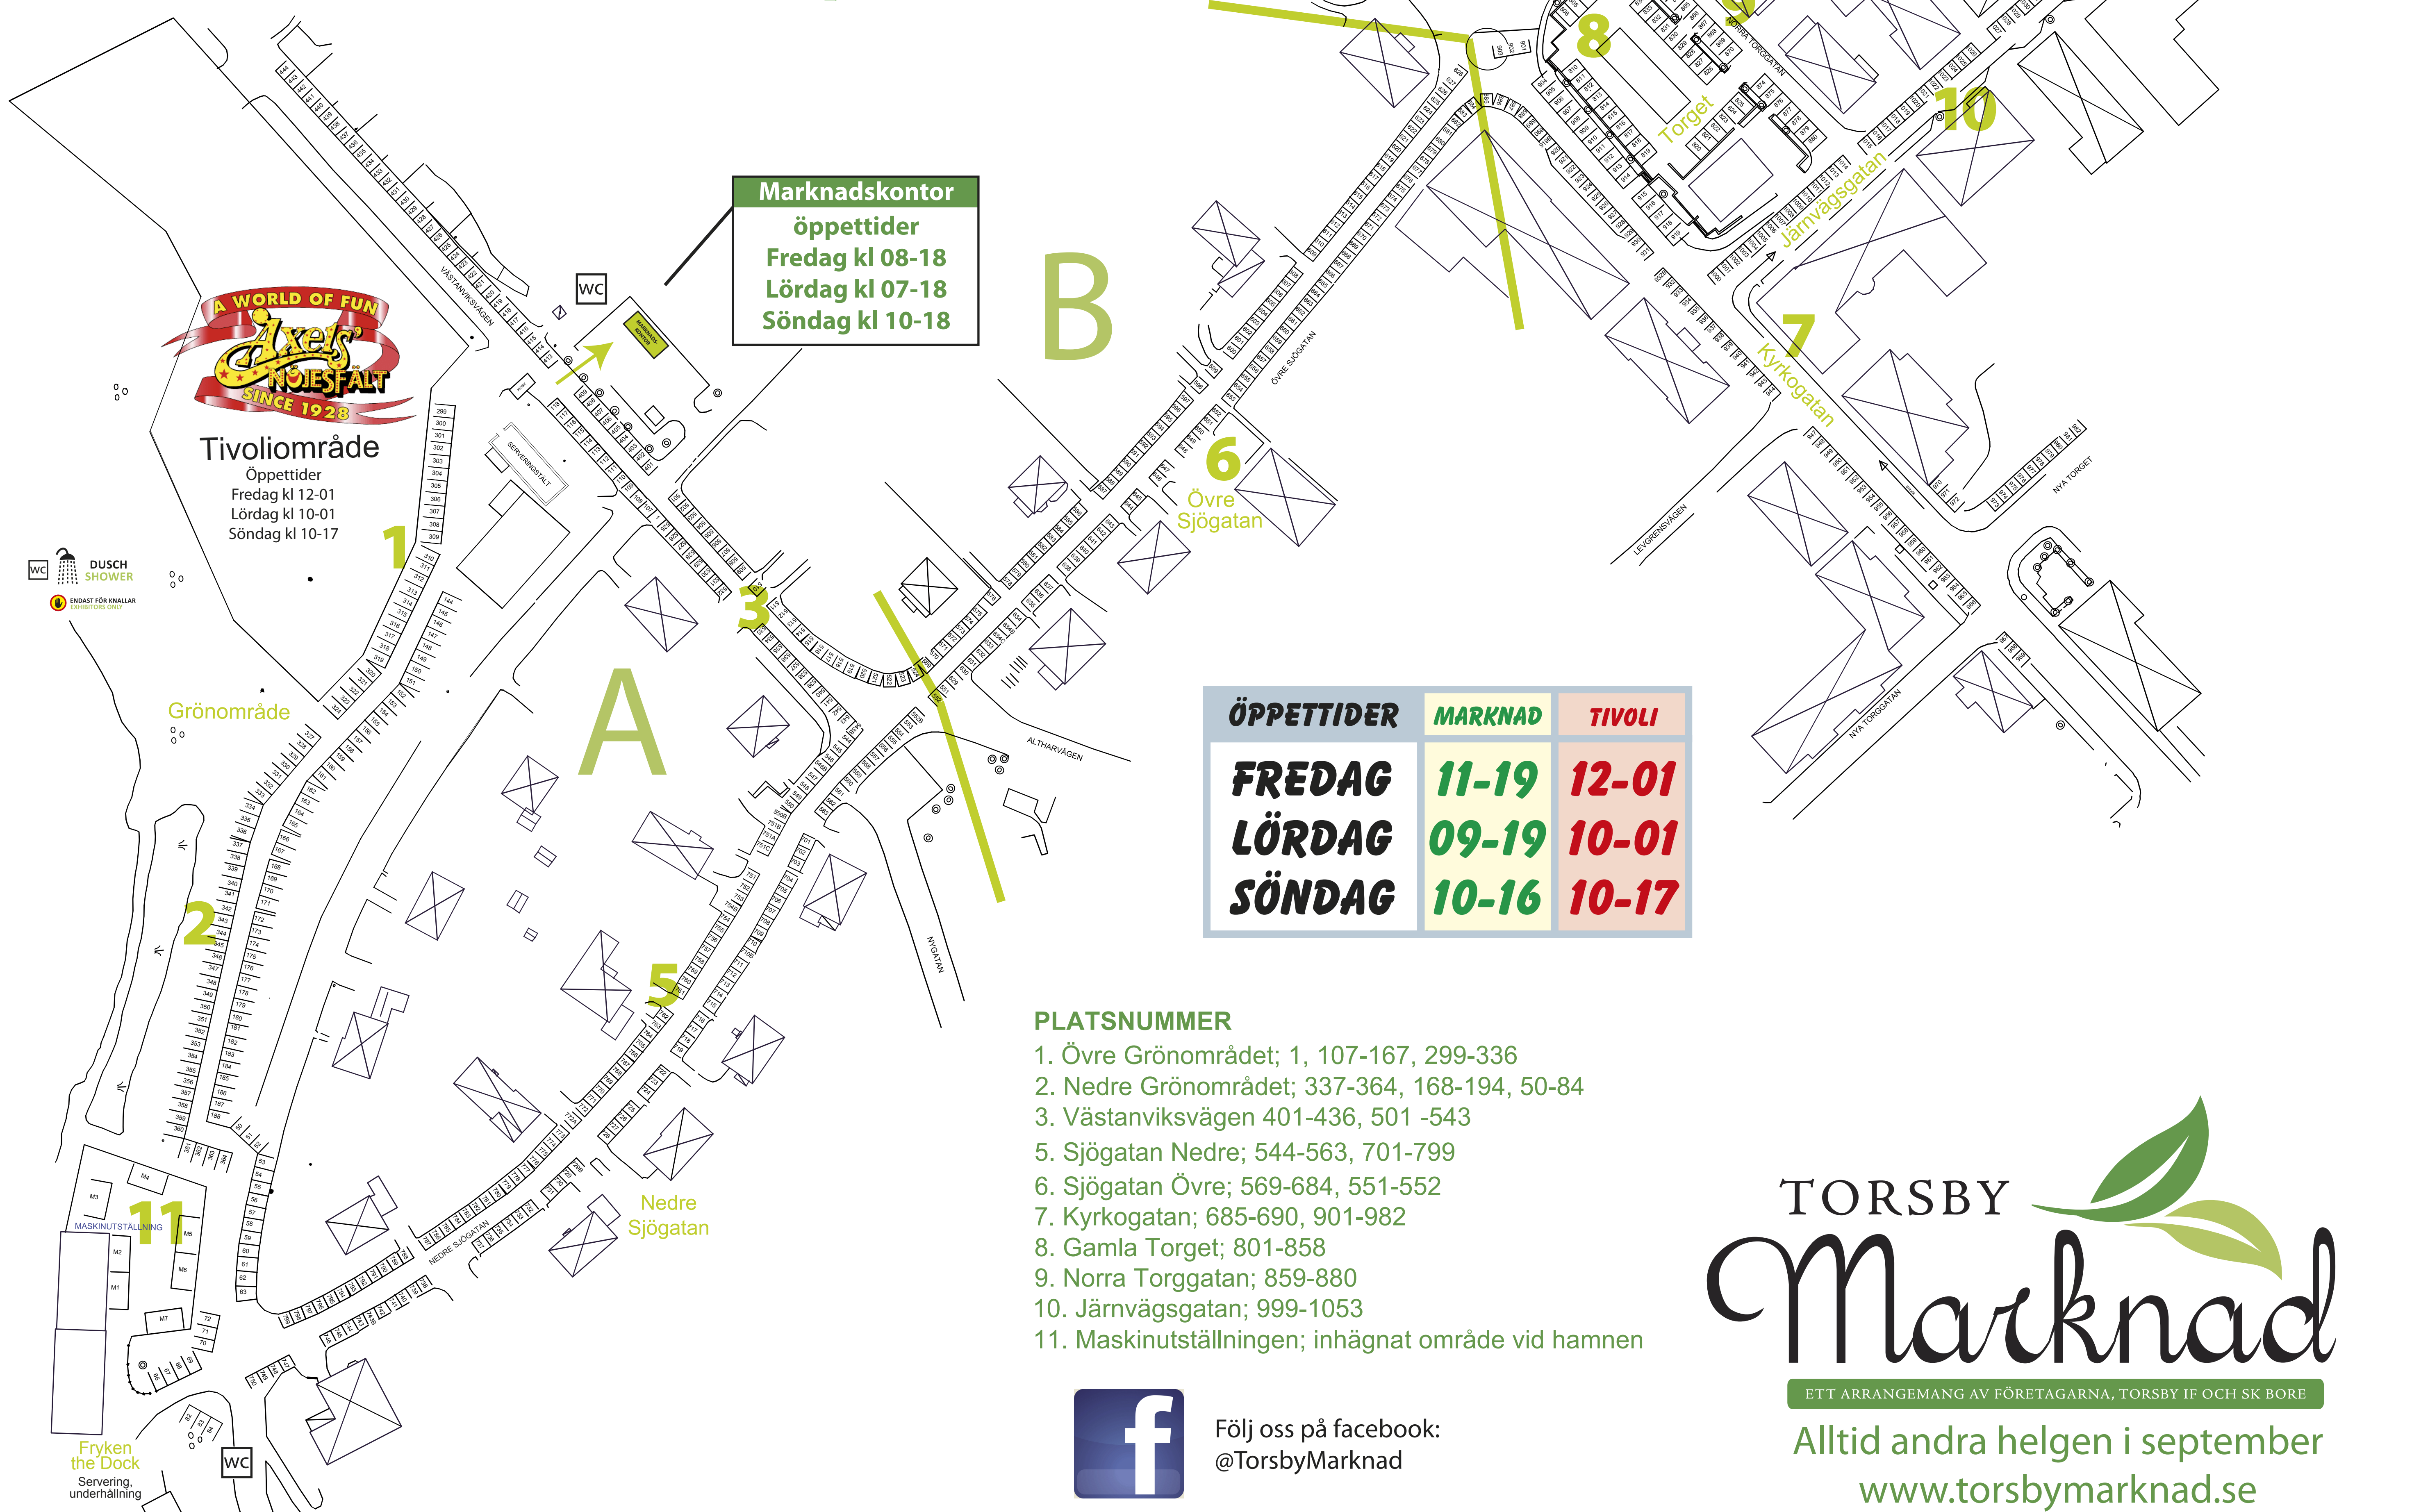

Torsby Marknad

Karta med platsnummer 2020

Tivoliområde
 Öppettider
 Fredag kl 12-01
 Lördag kl 10-01
 Söndag kl 10-17

Marknadskontor
 öppettider
 Fredag kl 08-18
 Lördag kl 07-18
 Söndag kl 10-18

ÖPPETTIDER	MARKNAD	TIVOLI
FREDAG	11-19	12-01
LÖRDAG	09-19	10-01
SÖNDAG	10-16	10-17

PLATSNUMMER

- Övre Grönområdet; 1, 107-167, 299-336
- Nedre Grönområdet; 337-364, 168-194, 50-84
- Västanksvägen 401-436, 501-543
- Sjöгатan Nedre; 544-563, 701-799
- Sjöгатan Övre; 569-684, 551-552
- Kyrkogatan; 685-690, 901-982
- Gamla Torget; 801-858
- Norra Torggatan; 859-880
- Järnvägsgatan; 999-1053
- Maskinutställningen; inhägnat område vid hamnen